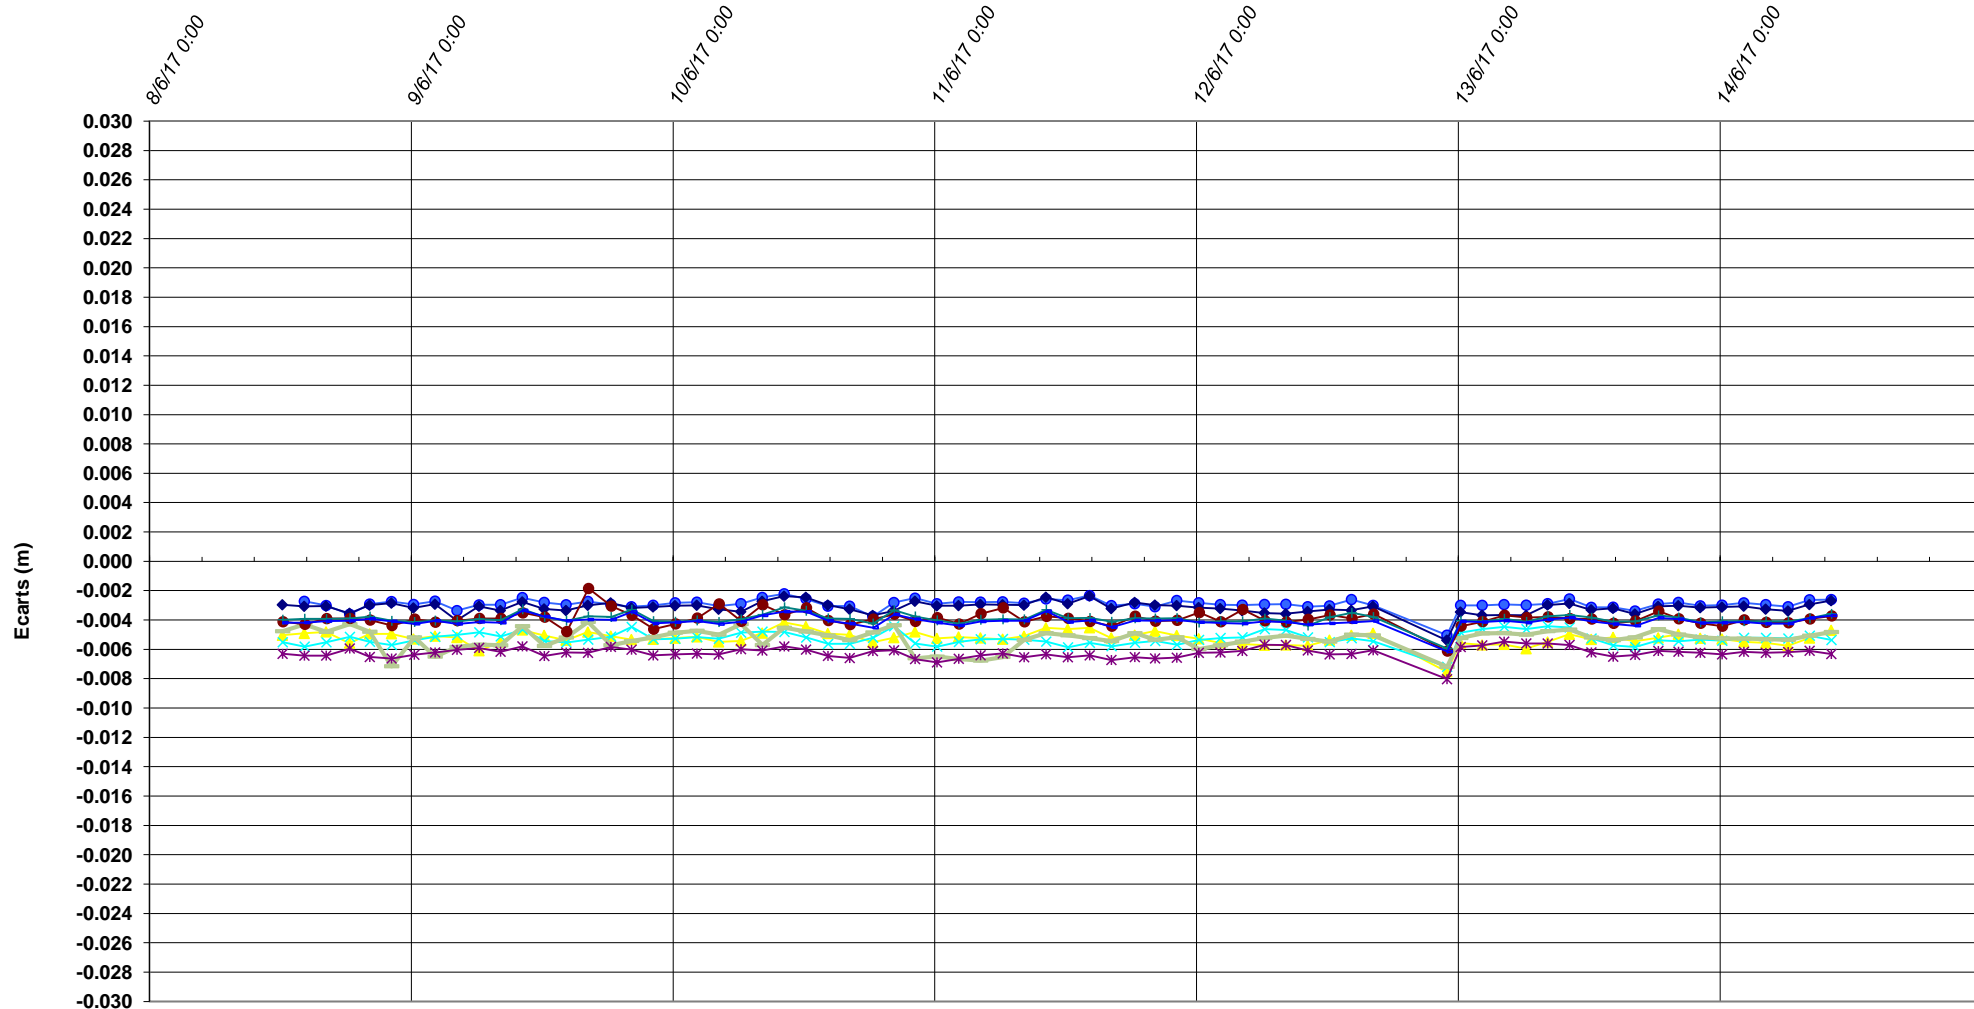

P2523-Prolongement Ligne M4- lot 3-Delta X

P2523

Dates